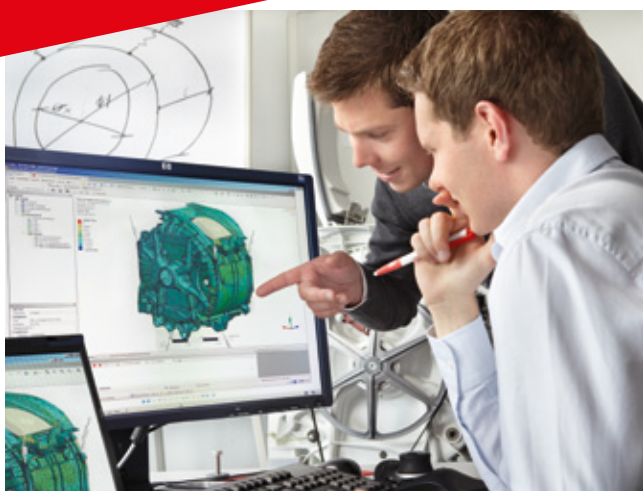

## Miele technika v Uničově

Uničovský závod Miele technika je výhradním výrobcem sušiček Miele a zároveň třetím největším závodem skupiny Miele. V lednu 2013 jsme úspěšně rozjeli nový provoz – lisovnu plastů. Dalším milníkem je převzetí a rozjezd technologie tváření plechů. V lednu 2014 jsme oslavili desáté výročí zahájení výroby uničovského závodu. Miele technika vyrábí nejen sušičky, ale také myčky nádobí a pračky s horním plněním. Náš závod má ryze český management. Profesionální uplatnění zde našlo více než 1000 zaměstnanců.